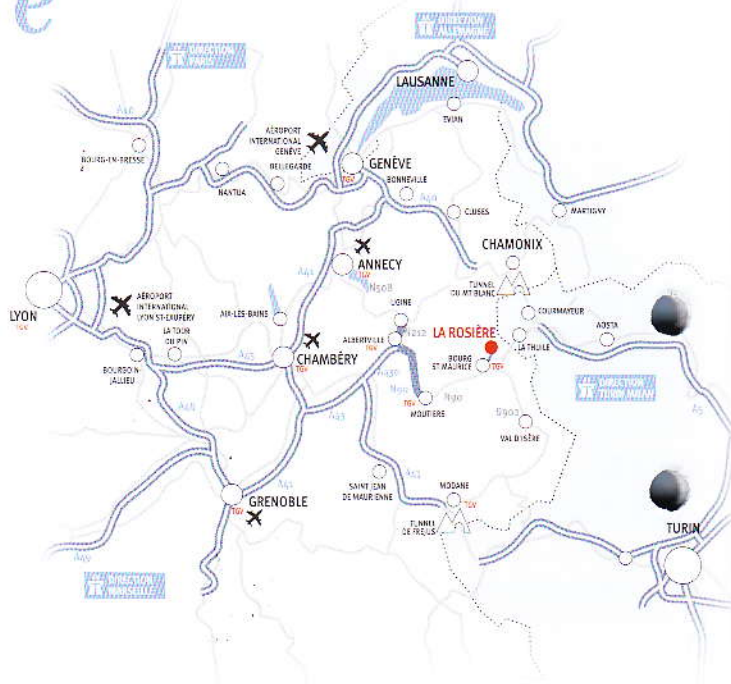

Itinéraire Itinerary

par route by road

Autoroute jusqu'à Albertville, voie rapide jusqu'à Moûtiers puis route nationale (RN 90) jusqu'à Bourg-Saint-Maurice.

- **Accès rapide** à la Rosière par la RN 90, en direction du Col du Petit-St-Bernard (Attention : col fermé en hiver).
- **Accès touristique** à La Rosière par la route des villages (se renseigner au préalable sur l'état d'enneigement).

LA ROUTE DES VILLAGES

Take the motorway to Albertville, the dual carriageway to Moûtiers and the main road (RN 90) to Bourg-Saint-Maurice.

- The main road to La Rosière is the RN 90, heading towards the Petit-St-Bernard pass (NB: the pass is closed in winter).
- Scenic route to La Rosière via country roads (please check snow conditions before setting out).
- **Info Route/Road Information**
Tél. depuis la France : 0 826 022 022
www.bison-lute.equipement.gouv.fr
- **Info Météo/Weather forecast**
Tél. +33 (0)8 92 68 02 73
www.meteofrance.com