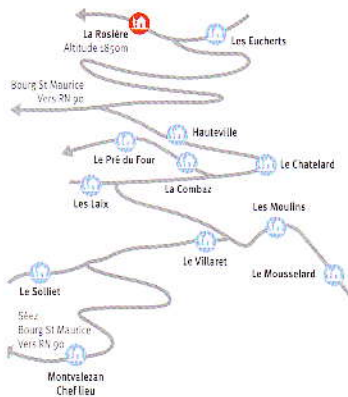

Itinéraire Itinerary

par route by road

Autoroute jusqu'à Albertville, voie rapide jusqu'à Moûtiers puis route nationale (RN 90) jusqu'à Bourg-Saint-Maurice.

- **Accès rapide** à la Rosière par la RN 90, en direction du Col du Petit-St-Bernard (Attention : col fermé en hiver).
- **Accès touristique** à La Rosière par la route des villages (se renseigner au préalable sur l'état d'enneigement).

LA ROUTE DES VILLAGES

Take the motorway to Albertville, the dual carriageway to Moûtiers and the main road (RN 90) to Bourg-Saint-Maurice.

- The main road to La Rosière is the RN 90, heading towards the Petit-St-Bernard pass (NB: the pass is closed in winter).
- Scenic route to La Rosière via country roads (please check snow conditions before setting out).
- **Info Route/Road Information**
Tél. depuis la France : 0 826 022 022
www.bison-lute.equipement.gouv.fr
- **Info Météo/Weather forecast**
Tél. +33 (0)8 92 68 02 73
www.meteofrance.com

par train by train

SNCF - SNCF (French Railways)

- **Gare de Bourg-St-Maurice**
TGV - Thalys - Eurostar
Tél. depuis la France : 36 35
Tél. depuis l'étranger :
+33 892 353 535
www.voyages-sncf.com

par avion by plane