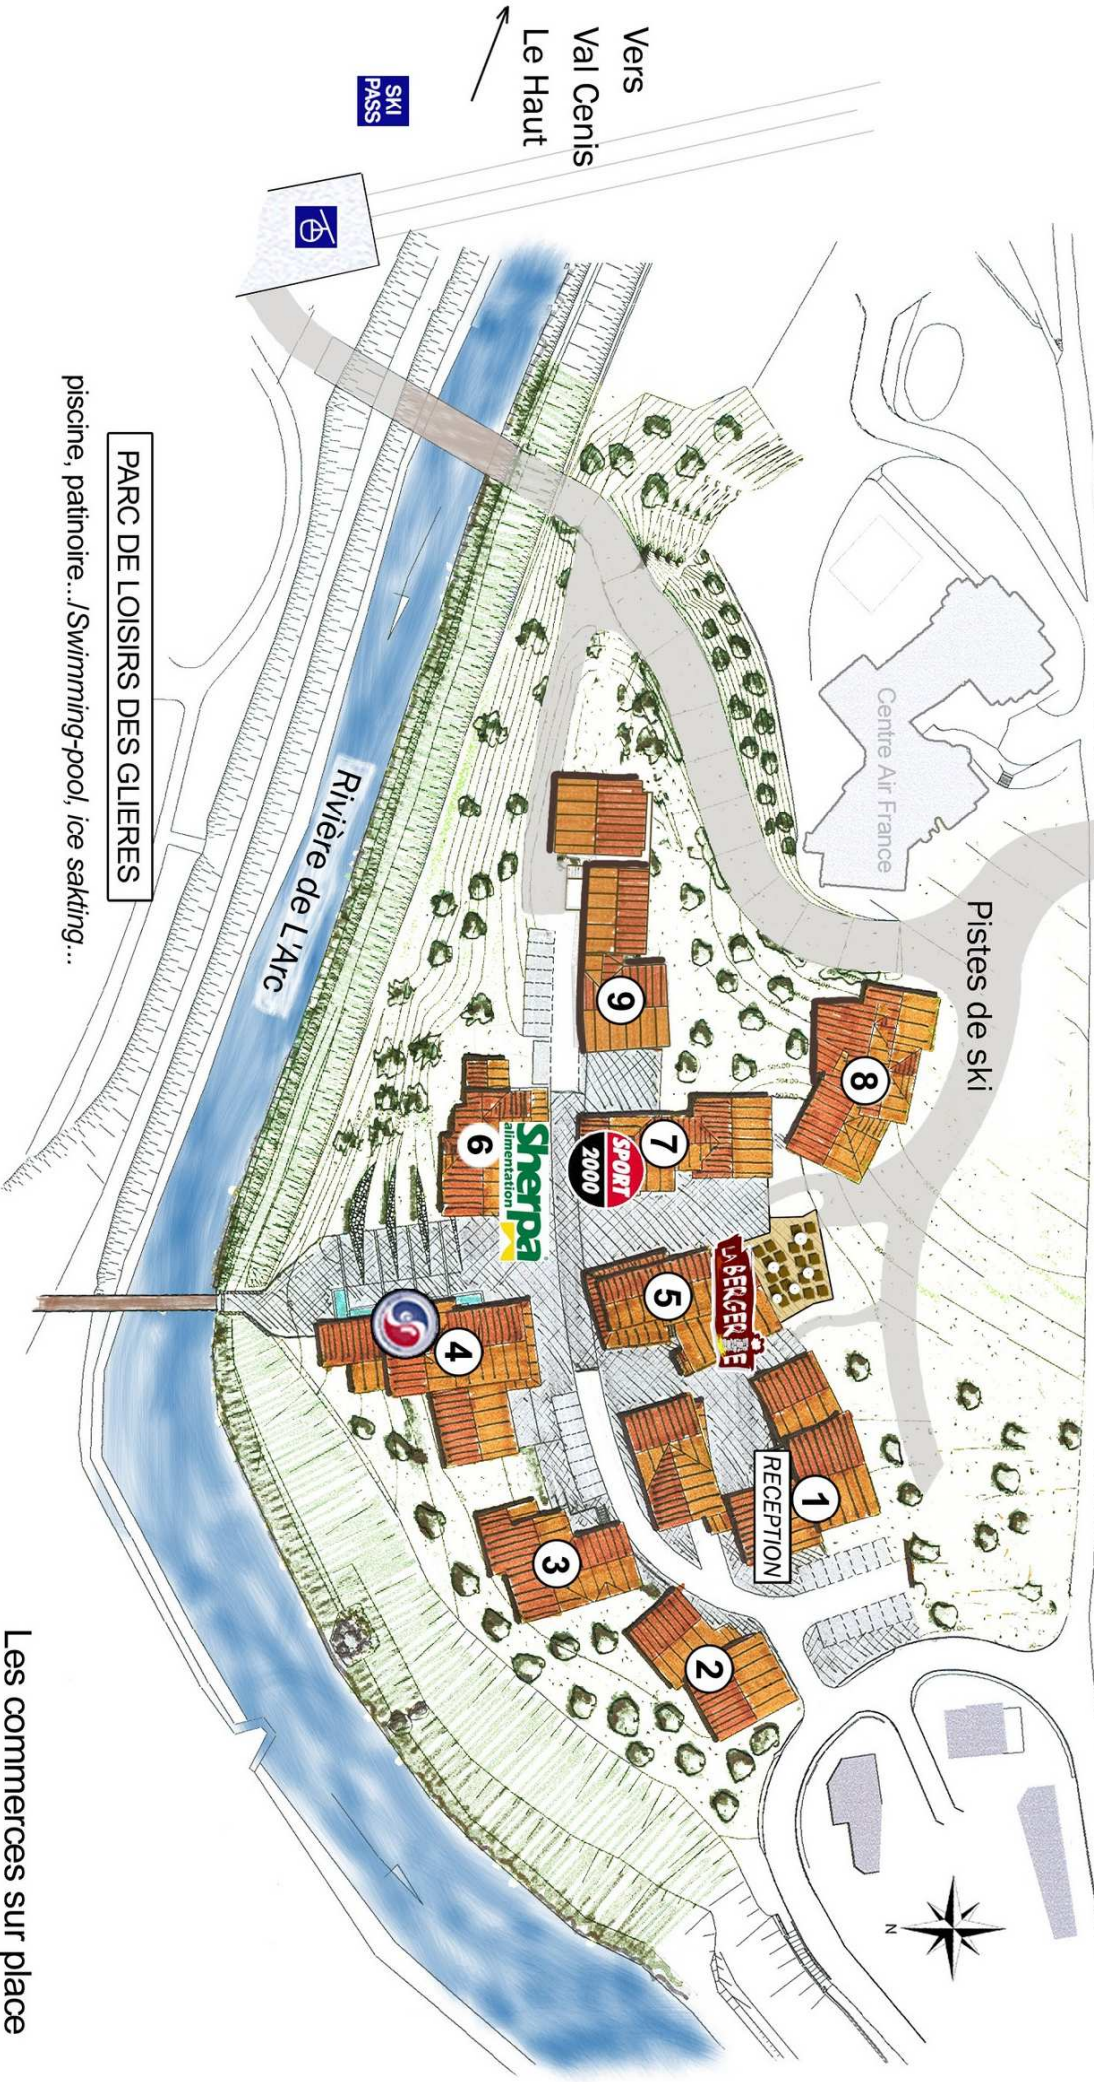

Les Balcons de Val Cenis Village

Vers Lanslevillard Centre

Chemin du Petit Bonheur

Vers
Val Cenis
Le Haut

PARC DE LOISIRS DES GLIERES

piscine, patinoire.../Swimming-pool, ice saktng...

A proximité

Caisse des remontées mécaniques / Ski pass

Télécabine Val Cenis Le Haut

Les services sur place

ESF / Ski school

Location de ski / Ski rental

Les commerces sur place

Pub/restaurant La Bergerie

Superette Sherpa

Balcons Sports 2000